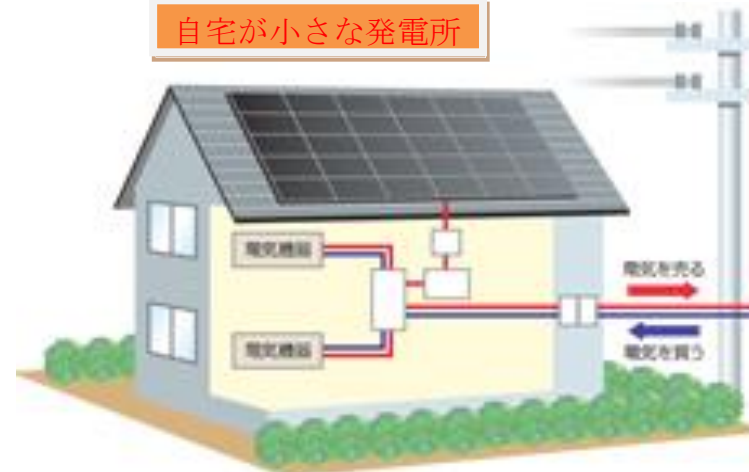

クリーンエネルギーをわが家で

太陽光発電

自宅が小さな発電所

特に晴れた日の日中は発電量がピークになるため電力が余るケースが多くなります。

太陽が輝いている昼間は、ご家庭で使う電力(消費電力量)より、太陽電池が作りだす電力(発電量)が上回るため、

発電量 - 消費電力量 = 余剰電力
を電力会社に「売る」ことができます。
「余った電気」が「売れる電気」になります。

平成26年度
余剰買取 (10kw未満) 10年固定
1kw 37.0円 (税込)

無料見積りいたします

須賀川ガス(株)

0248-75-2188 まで

チャレンジ 25 キャンペーン

今回はLED照明の上手な使い方...前回に続き今回は「調光」を説明したいと思います。調色とは、調光というのは、明るさを変えること光をかけるとチラツキが出る蛍光灯に比べ、LEDは調光が得意! スムーズに違和感なく明るさを変えられます

- ①夕食前の早い時間 ... 100%の明るさで活動的に生活
  - ②夕食時 ... ダイニングの明るさは100%にしてリビングの明かりを10%か0%に。こうすることで、ご家族の意識がお食事や会話に集中しやすくなります。
  - ③夕食後のテレビタイム ... ダイニングは0%か10%に。リビングも50~80%の明るさに落とし、だんだんカラダが睡眠モードになってきているので、違和感がなくリラックスできます。
  - ④終身30分前~1時間 ... ダイニングは0%に。リビングは10%~20%の明るさで。眠る直前まで強い光を浴びると、睡眠の質に関わるメラトニンというホルモンの分泌がおさえられてしまうというデータがあります。
  - ⑤夜中 ... 夜中にトイレで起きてしまうという人は多いはず。問題は、その後にスムーズに眠りに戻れない人が多いということ。そこで、夜中のトイレでは廊下もトイレも5~10%の明るさで。やわらかい光の中で起きてベッドに戻れば、スムーズに眠りに入れます。
  - ⑥朝 ... どうしても、朝なかなか起きられないという人は、起床時にベッドルームを100%の明かりにすれば、体内時計がリセットされ、スムーズに起床できます。
2. LED電球の「調色」「調光」機能を上手に使って、快適生活と節電の両方を実現しましょう。